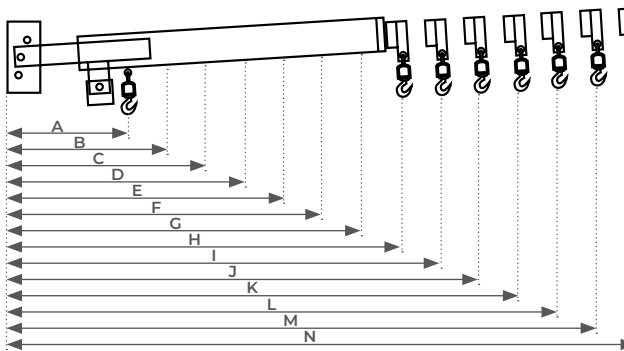

## Adjustable extendable forklift jib 3000 kg

### FEATURES

- Telescopic version
- 360° swivel sling hook
- Three adjustable angles lift : 0°, 13° and 26°

Inclinaison 0°

Inclinaison 13°

Inclinaison 26°

**PLEASE VERIFY  
ATTACHMENT MATCHES  
FORKLIFT CAPACITIES**

Model	ARE30														
Position		A	B	C	D	E	F	G	H	I	J	K	L	M	N
0°	mm	740	969	1198	1427	1656	1885	2114	2352	2581	2810	3039	3268	3497	3726
Max. load	kg	3000	2291	1853	1556	1341	1178	1050	944	860	790	730	679	635	596
13°	mm	718	942	1165	1389	1612	1836	2060	2292	2516	27939	2963	3186	3410	3633
Max. load	kg	3092	2357	1906	1598	1377	1209	1078	969	882	811	749	697	651	611
26°	mm	690	897	1105	1312	1520	1727	1935	2150	2358	2566	2772	2980	3188	3395
Max. load	kg	3217	2475	2009	1692	1460	1285	1147	1032	941	865	801	745	696	654
Forks ext. width	mm	150	150	150	150	150	150	150	150	150	150	150	150	150	150
Sleeves (WxH)	mm	180x65													
Weight	kg	188													