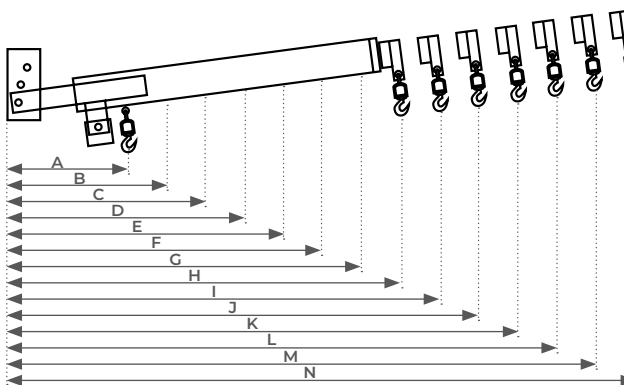

### FEATURES

- Telescopic version
- 360° swivel sling hook
- Three adjustable angles lift : 0°, 13° and 26°

Inclinaison 0°

Inclinaison 13°

Inclinaison 26°

**PLEASE VERIFY  
ATTACHMENT MATCHES  
FORKLIFT CAPACITIES**

Model	ARE30														
Position		A	B	C	D	E	F	G	H	I	J	K	L	M	N
0°	mm	740	969	1198	1427	1656	1885	2114	2352	2581	2810	3039	3268	3497	3726
Max. load	kg	3000	2291	1853	1556	1341	1178	1050	944	860	790	730	679	635	596
13°	mm	718	942	1165	1389	1612	1836	2060	2292	2516	27939	2963	3186	3410	3633
Max. load	kg	3092	2357	1906	1598	1377	1209	1078	969	882	811	749	697	651	611
26°	mm	690	897	1105	1312	1520	1727	1935	2150	2358	2566	2772	2980	3188	3395
Max. load	kg	3217	2475	2009	1692	1460	1285	1147	1032	941	865	801	745	696	654
Forks ext. width	mm	150	150	150	150	150	150	150	150	150	150	150	150	150	150
Sleeves (WxH)	mm	180x65													
Weight	kg	188													