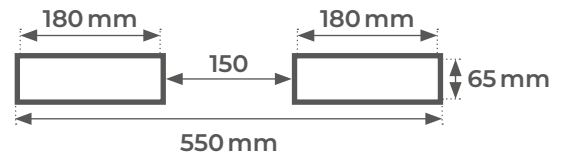

### FEATURES

- Telescopic version
- 360° swivel sling hook
- Three adjustable angles lift : 0°, 13° and 26°

Inclinaison 0°

Inclinaison 13°

Inclinaison 26°

**PLEASE VERIFY  
ATTACHMENT MATCHES  
FORKLIFT CAPACITIES**

Model	ARE30														
Position		A	B	C	D	E	F	G	H	I	J	K	L	M	N
0°	mm	740	969	1198	1427	1656	1885	2114	2352	2581	2810	3039	3268	3497	3726
Max. load	kg	3000	2291	1853	1556	1341	1178	1050	944	860	790	730	679	635	596
13°	mm	718	942	1165	1389	1612	1836	2060	2292	2516	27939	2963	3186	3410	3633
Max. load	kg	3092	2357	1906	1598	1377	1209	1078	969	882	811	749	697	651	611
26°	mm	690	897	1105	1312	1520	1727	1935	2150	2358	2566	2772	2980	3188	3395
Max. load	kg	3217	2475	2009	1692	1460	1285	1147	1032	941	865	801	745	696	654
Forks ext. width	mm	150	150	150	150	150	150	150	150	150	150	150	150	150	150
Sleeves (WxH)	mm	180x65													
Weight	kg	188													