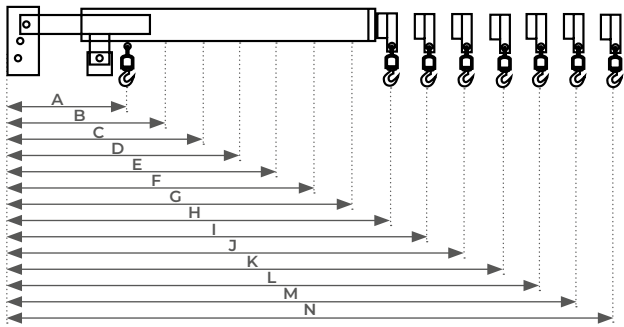

## Adjustable extendable forklift jib 3000 kg

### FEATURES

- Telescopic version
- 360° swivel sling hook
- Three adjustable angles lift : 0°, 13° and 26°

Inclinaison 0°

Inclinaison 13°

Inclinaison 26°

**PLEASE VERIFY  
ATTACHMENT MATCHES  
FORKLIFT CAPACITIES**

Model	ARE30														
Position		A	B	C	D	E	F	G	H	I	J	K	L	M	N
0°	mm	740	969	1198	1427	1656	1885	2114	2352	2581	2810	3039	3268	3497	3726
Max. load	kg	3000	2291	1853	1556	1341	1178	1050	944	860	790	730	679	635	596
13°	mm	718	942	1165	1389	1612	1836	2060	2292	2516	27939	2963	3186	3410	3633
Max. load	kg	3092	2357	1906	1598	1377	1209	1078	969	882	811	749	697	651	611
26°	mm	690	897	1105	1312	1520	1727	1935	2150	2358	2566	2772	2980	3188	3395
Max. load	kg	3217	2475	2009	1692	1460	1285	1147	1032	941	865	801	745	696	654
Forks ext. width	mm	150	150	150	150	150	150	150	150	150	150	150	150	150	150
Sleeves (WxH)	mm	180x65													
Weight	kg	188													