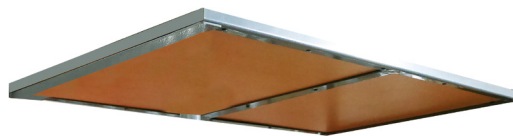

# Chariot acier avec plateau bois et dossier grillagé

500 kg

## WPG50

- Capacité de 500 kg
- Construction robuste en tube d'acier de Ø 30 mm
- Plateaux en MDF de 14 mm d'épaisseur
- Quatre roues caoutchouc silencieuses, deux fixes et deux pivotantes à frein
- Résistant, pratique et maniable
- Equipé d'une cornière acier protégeant le plateau MDF
- Equipé de tétons de blocage

500  
KG

**WPG50K  
WPG50L**

Roues en caoutchouc bleu non tâchant, silencieuses et jantes avec par-fils

Deux roues pivotantes avec frein

Equipé de renforts acier

Tétons de blocage

Modèle	Capacité	Dimensions hors tout (L x l x h)	Dimensions plateforme (L x l)	Hauteur plateforme	Roues	Poids
	kg					
WPG50A	500	1100x700x1170	1000x700	270	Ø 160	44
WPG50B	500	1300x800x1170	1200x800	270	Ø 160	49
WPG50C	500	1200x700x1170	1000x700	270	Ø 160	45
WPG50D	500	1400x800x1170	1200x800	270	Ø 160	50
WPG50E	500	1200x700x1170	1000x700	270	Ø 160	35
WPG50F	500	1400x800x1170	1200x800	270	Ø 160	38
WPG50G	500	1200x700x1170	1000x700	270	Ø 160	40
WPG50H	500	1400x800x1170	1200x800	270	Ø 160	43
WPG50I	500	1100x700x1170	1000x700	270	Ø 160	41
WPG50J	500	1300x800x1170	1200x800	270	Ø 160	44
WPG50K	500	1000x780x1170	1000x700	270	Ø 160	43
WPG50L	500	1200x980x1170	1200x800	270	Ø 160	46