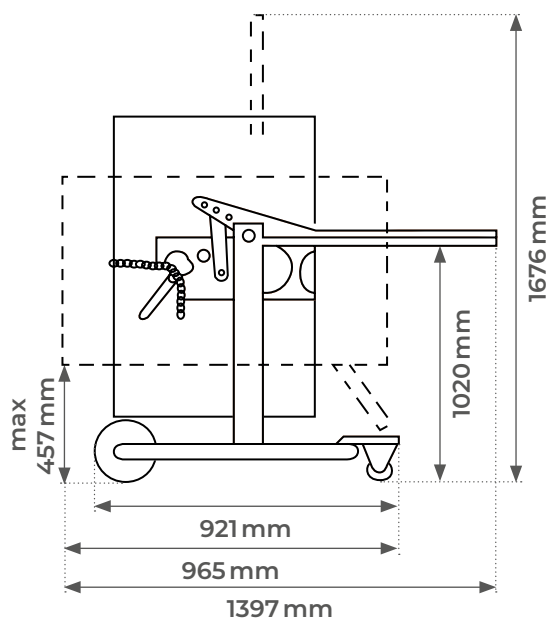

# Porte-fût manuel

360 kg

## HD80A

- Capacité de 360 kg
- Structure en acier, peinture époxy
- Ceinture à verrouillage de sécurité par chaîne

Modèle		HD80A
Capacité	kg	360
Fût	l	210
Diamètre fût	mm	Ø 570
Hauteur fût	mm	915
Poids	kg	50