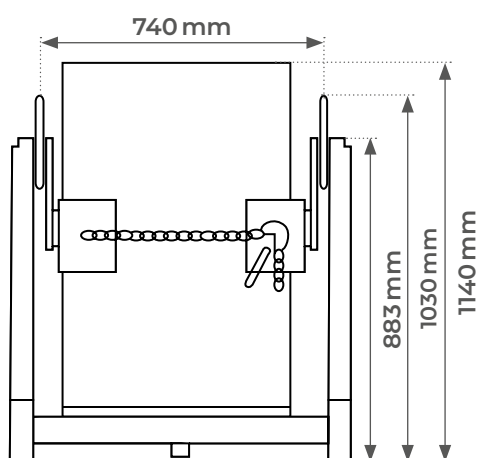

# Porte-fût manuel

360 kg

## HD80A

- Capacité de 360 kg
- Structure en acier, peinture époxy
- Ceinture à verrouillage de sécurité par chaîne

Modèle		HD80A
Capacité	kg	360
Fût	l	210
Diamètre fût	mm	Ø 570
Hauteur fût	mm	915
Poids	kg	50