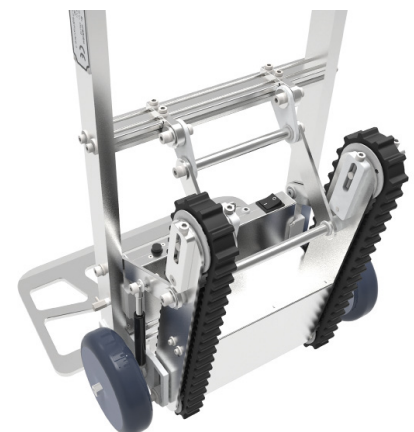

Diabie monte-escaliers électrique aluminium à chenilles

70 & 105 kg

DCE070

- Capacité de 70 kg
- Timon ajustable et inclinable
- Bavette en aluminium rabattable
- Châssis aluminium avec bloc motorisation IP 54
- Système de connexion rapide de la batterie
- Déplacement par chenilles antidérapantes
- Facilement transportable, seulement 14 kg
- Utilisation également en diabie classique
- Livré avec chargeur, batterie et sangle

SEULEMENT 14 KG

DCE105

- Capacité de 105 kg
- Facilement transportable, seulement 18,5 kg

Modèle		DCE070	DCE105
Capacité	kg	70	105
Dimensions hors tout (L x l x h)	mm	450 x 440 x 1400	505 x 425 x 1430
Dimensions replié (L x l x h)	mm	450 x 170 x 1000	505 x 215 x 1030
Dimensions bavette (L x l)	mm	450 x 270	380 x 210
Vitesse de montée	min	30-50 marches	25-35 marches
Batterie lithium	V/Ah	48/2	48/2
Poids de la batterie	kg	1,1	2
Temps de charge	h	1	1
Charge	V	100 - 240	100 - 240
Indice de protection		IP 54	IP 54
Hauteur marche (maxi)	mm	210	210
Roues caoutchouc	mm	Ø 150	Ø 150
Poids	kg	14	18,5

Options et accessoires pour DCE070 et DCE105

B-1-00085

Fixations pour fût

- Poids: 0,61 kg
- Dimensions: 420x106x106 mm
- Capacité: 120 kg

B-1-00031

Crochets de maintien pour bac

- Poids: 0,22 kg
- Dimensions: 53x88x85,5 mm

- Poids: 17 kg
- Largeur: 730 mm
- Hauteur mini/maxi: 370/855 mm
- Capacité: 250 kg dont poids opérateur

B-1-00331

Echelle réglable à cinq marches

- Poids: 24 kg
- Largeur: 740 mm
- Hauteur mini/maxi: 490/1100 mm
- Capacité: 250 kg dont poids opérateur